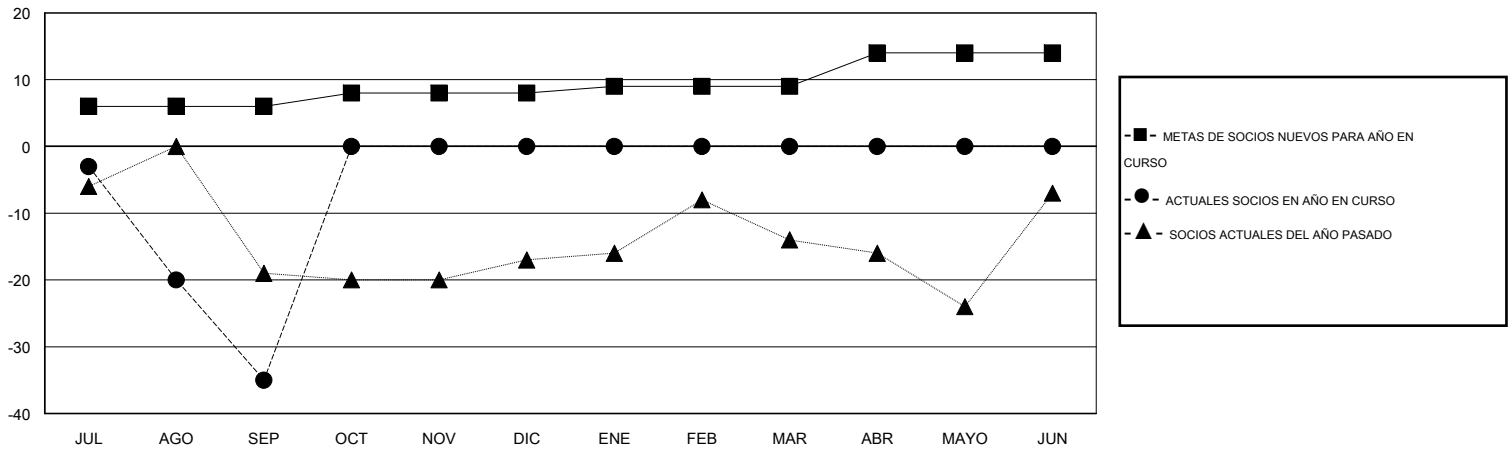

MONTHLY MEMBERSHIP PROGRESS REPORT

District O 4

Results as of: 9/30/2016

GMT: Pedro Marrello

UBICACIÓN ARGENTINA

GMT DE AE 3

Clubes					socios				
RESULTADOS DE 2016-2017					RESULTADOS DE 2016-2017				
TRIMESTRE	META DE CLUBES NUEVOS	NUEVOS CLUBES	CLUBES DADOS DE BAJA	GANANCIA/PÉRDIDA NETA	TRIMESTRE	META DE SOCIOS NUEVOS	SOCIOS FUNDADORES Y NUEVOS SOCIOS AÑADIDOS	SOCIOS DADOS DE BAJA	GANANCIA/PÉRDIDA NETA
JUL/AGO/SEP	1	0	1	-1	JUL/AGO/SEP	6	10	45	-35
OCT/NOV/DIC	0	0	0	0	OCT/NOV/DIC	2	0	0	0
ENE/FEB/MAR	0	0	0	0	ENE/FEB/MAR	1	0	0	0
ABR/MAYO/JUN	0	0	0	0	ABR/MAYO/JUN	5	0	0	0

METAS Y CIFRA ACUMULATIVA DE CLUBES NUEVOS

METAS Y CIFRA ACUMULATIVA DE SOCIOS

CLUBES DADOS DE BAJA: 1	6 CLUBS OF 50 AÑADIERON 1 O MÁS SOCIOS NUEVOS	DISTRIBUCIÓN POR SEXO
		MASCULINO 448 (58.03%)
		FEMENINO 324 (41.97%)
SOCIOS DADOS DE BAJA	CLIC AQUÍ PARA DATOS DE SALUD DE CLUB	SOCIOS EN UNIDAD FAMILIAR 140
FALLECIDOS 4		CABEZA DE FAMILIA 65
CLUB CANCELADO 11		NO ES CABEZA DE FAMILIA 75
OTRO 30		
TOTAL 45		