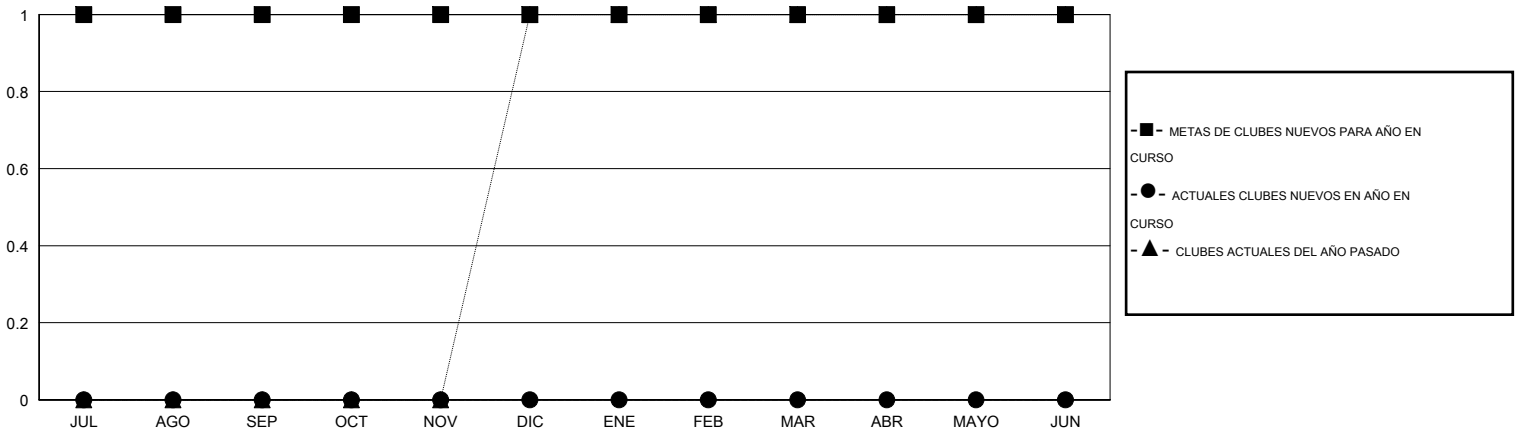

MONTHLY MEMBERSHIP PROGRESS REPORT

District O 4

Results as of: 9/30/2016

GMT: Pedro Marrello

UBICACIÓN ARGENTINA

GMT DE AE 3

Clubes					socios				
RESULTADOS DE 2016-2017					RESULTADOS DE 2016-2017				
TRIMESTRE	META DE CLUBES NUEVOS	NUEVOS CLUBES	CLUBES DADOS DE BAJA	GANANCIA/PÉRDIDA NETA	TRIMESTRE	META DE SOCIOS NUEVOS	SOCIOS FUNDADORES Y NUEVOS SOCIOS AÑADIDOS	SOCIOS DADOS DE BAJA	GANANCIA/PÉRDIDA NETA
JUL/AGO/SEP	1	0	1	-1	JUL/AGO/SEP	6	10	45	-35
OCT/NOV/DIC	0	0	0	0	OCT/NOV/DIC	2	0	0	0
ENE/FEB/MAR	0	0	0	0	ENE/FEB/MAR	1	0	0	0
ABR/MAYO/JUN	0	0	0	0	ABR/MAYO/JUN	5	0	0	0

METAS Y CIFRA ACUMULATIVA DE CLUBES NUEVOS

METAS Y CIFRA ACUMULATIVA DE SOCIOS

CLUBES DADOS DE BAJA: 1	6 CLUBS OF 50 AÑADIERON 1 O MÁS SOCIOS NUEVOS	DISTRIBUCIÓN POR SEXO
		MASCULINO 448 (58.03%)
		FEMENINO 324 (41.97%)
SOCIOS DADOS DE BAJA	CLIC AQUÍ PARA DATOS DE SALUD DE CLUB	SOCIOS EN UNIDAD FAMILIAR 140
FALLECIDOS 4		CABEZA DE FAMILIA 65
CLUB CANCELADO 11		NO ES CABEZA DE FAMILIA 75
OTRO 30		
TOTAL 45		